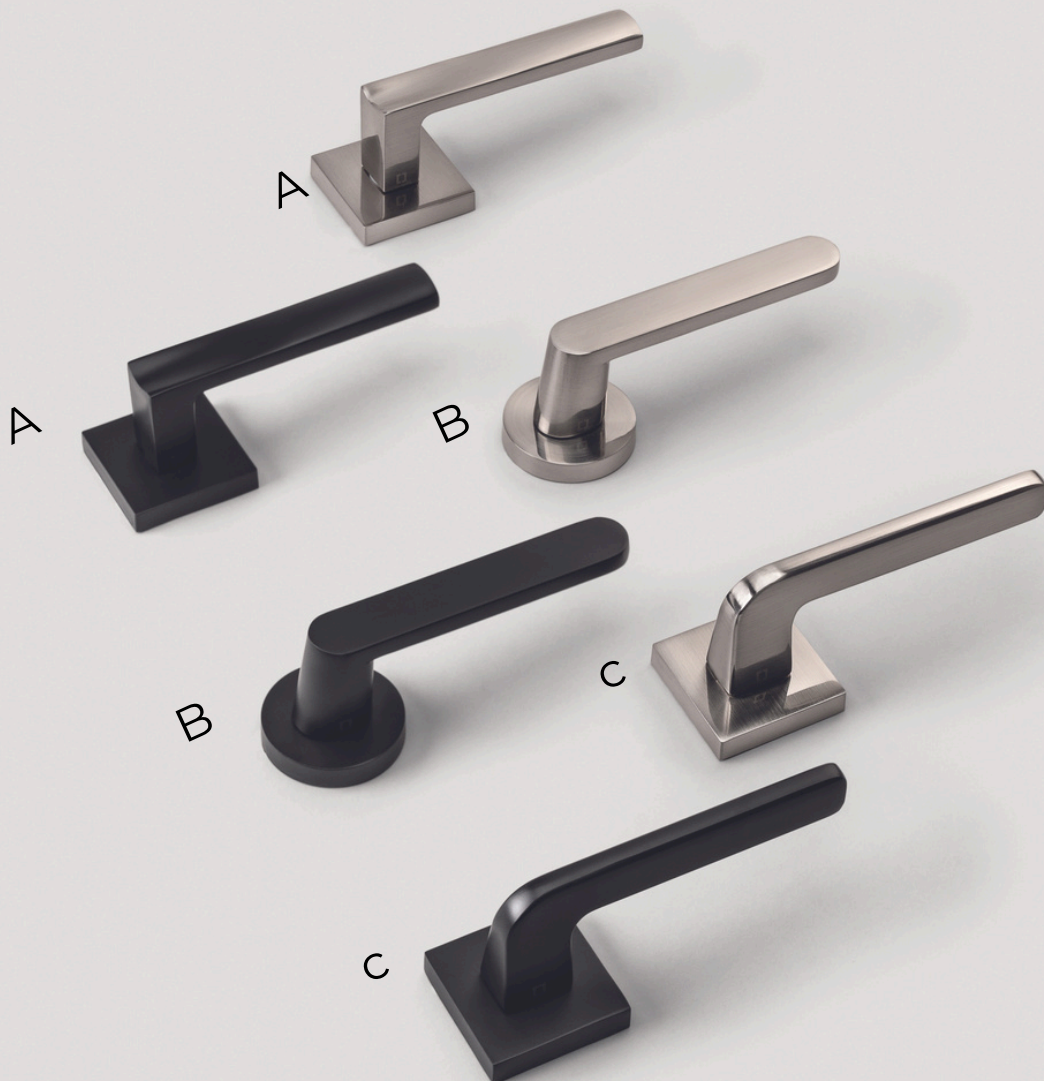

PORTA Doors 2024 kilincs kínálat

A. EUFORIA

B. DORO

C. SEGURA

Rendelhető színek: fekete, ezüst

Standard

Cilinderbetétes

WC zár

E. LAGO

Rendelhető színek: fekete, ezüst, matt arany, metálszürke

Standard

Cilinderbetétes

WC zár

A. ORTICA

Rendelhető színek: arany, fekete, ezüst

B. MODERNO

Kilincsek

■ EDEL (Zártakaró vastagság 10 mm)

- Rozsdamentes acél kilincs
- Standard, cylinderbetétes vagy WC záras

■ MAGNA (Zártakaró vastagság 10 mm)

- Rozsdamentes acél kilincs
- Standard, cylinderbetétes vagy WC záras