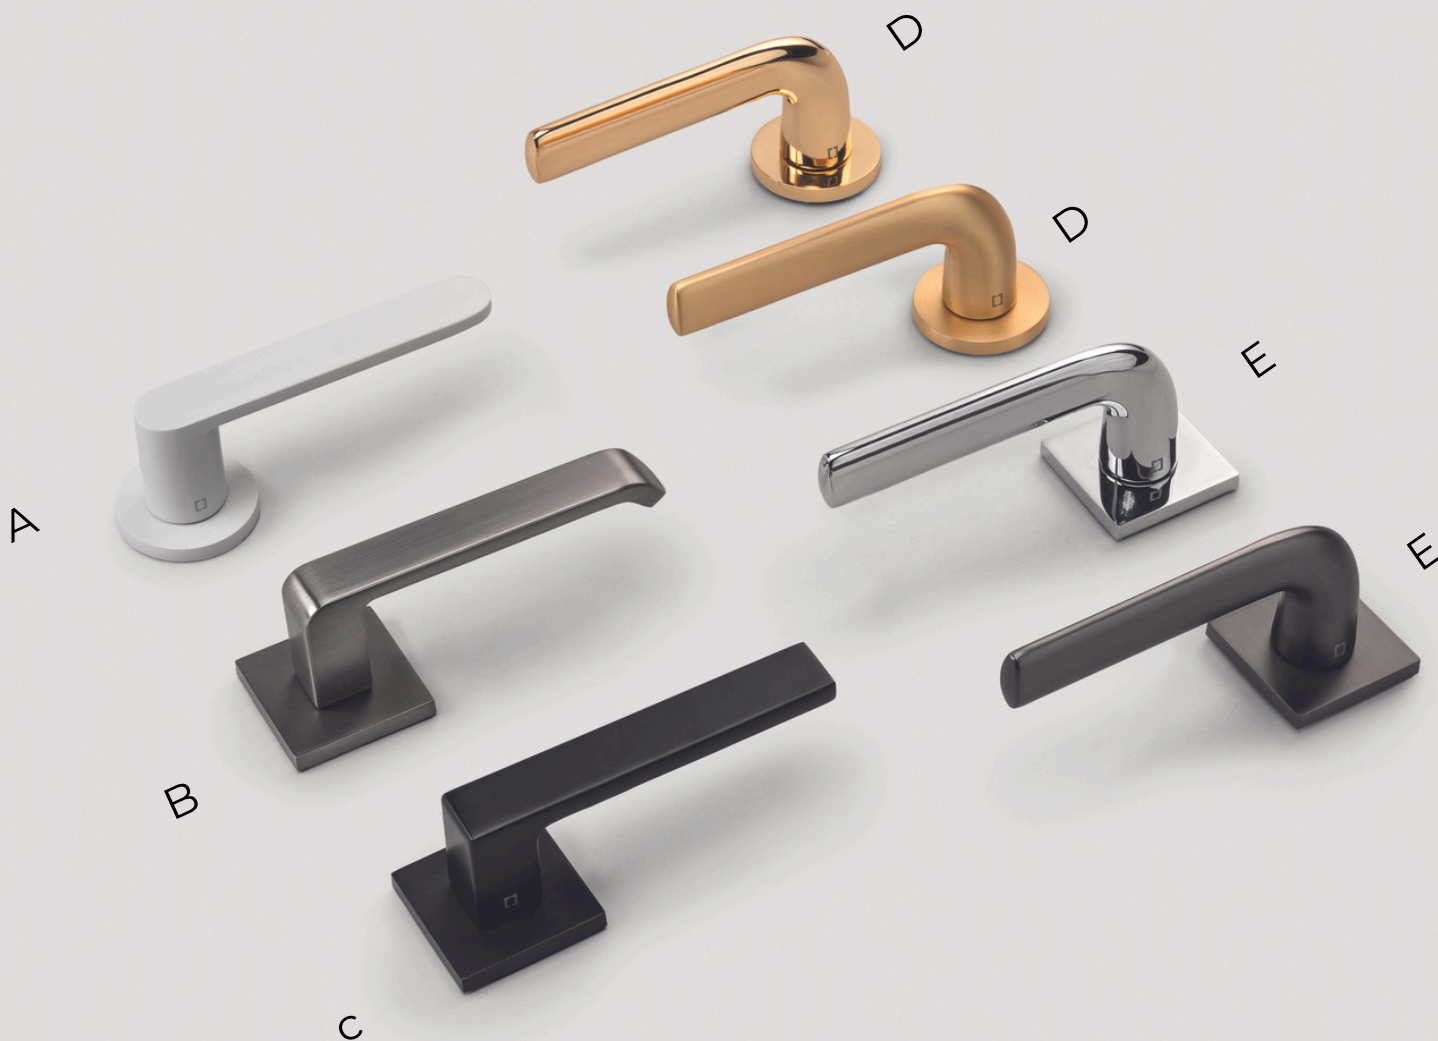

PORTA Doors 2024 kilincs kínálat

A. EUFORIA

B. DORO

C. SEGURA

Rendelhető színek: fekete, ezüst

Standard

Cilinderbetétes

WC zár

A. SIMPLO

Rendelhető színek: fekete, fehér, matt ezüst

B. FUMIO

Rendelhető színek: fekete, matt ezüst, matt arany

C. ELEGANTO

Rendelhető színek: fekete, fehér, matt ezüst, matt arany

D. FIORO

Rendelhető színek: fekete, fehér, ezüst, arany, matt arany, metálszürke

E. LAGO

Rendelhető színek: fekete, ezüst, matt arany, metálszürke

Standard

Cilinderbetétes

WC zár

A. ORTICA

Rendelhető színek: arany, fekete, ezüst

B. MODERNO

Kilincsek

■ EDEL (Zártakaró vastagság 10 mm)

- Rozsdamentes acél kilincs
- Standard, cylinderbetétes vagy WC záras

■ MAGNA (Zártakaró vastagság 10 mm)

- Rozsdamentes acél kilincs
- Standard, cylinderbetétes vagy WC záras