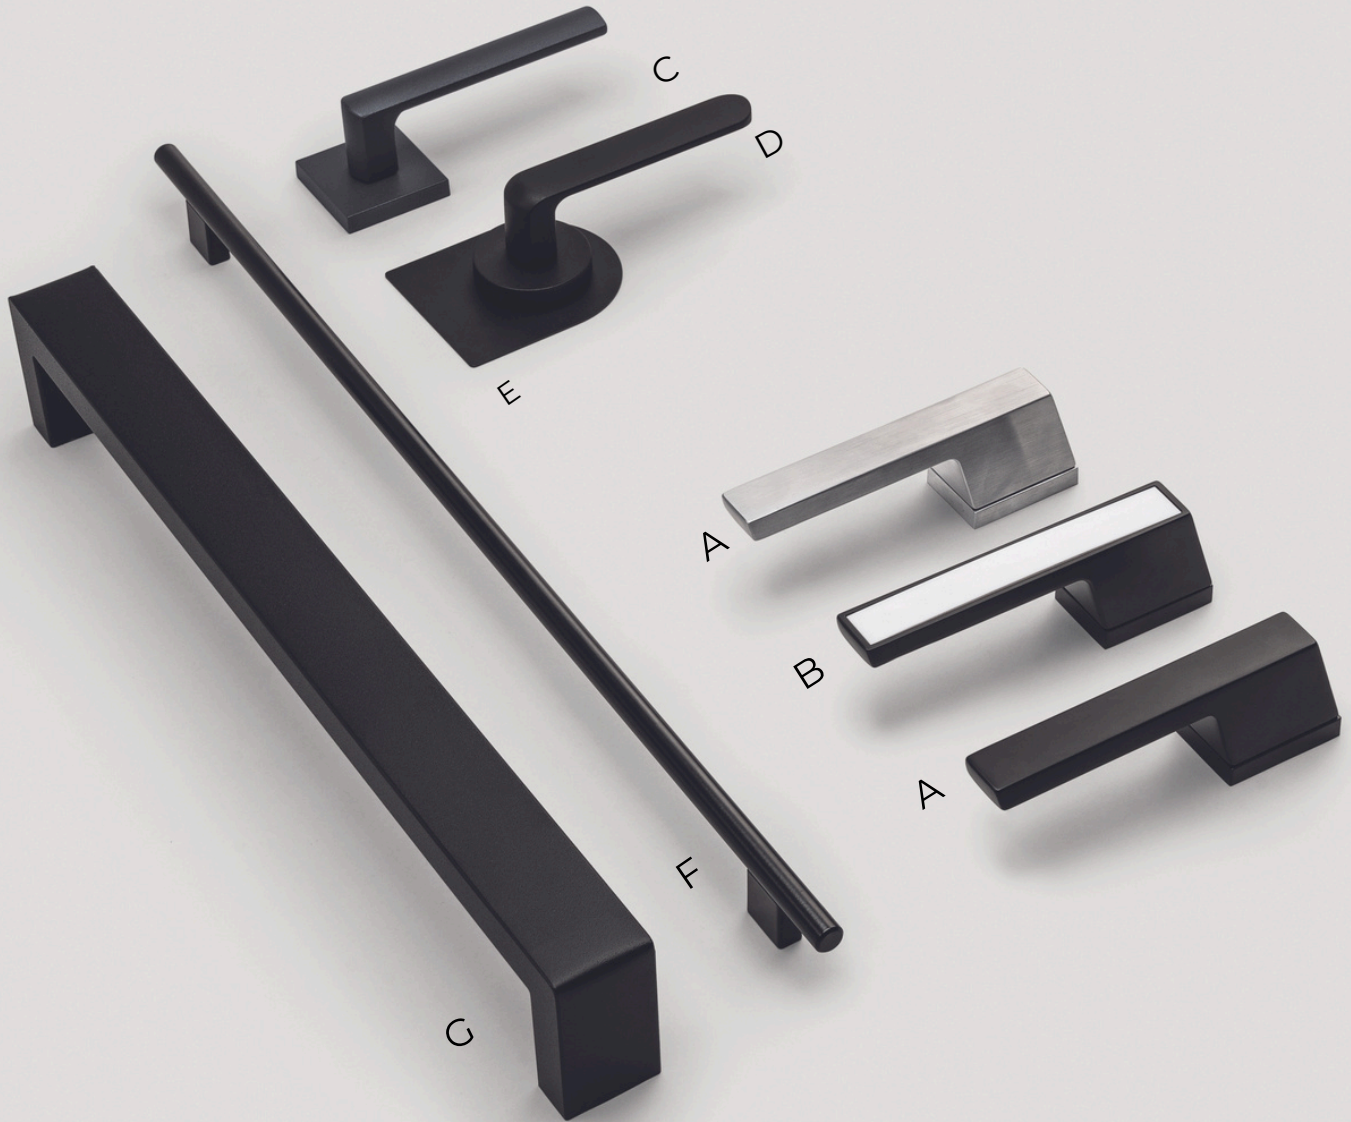

A. MAXIMA

Rendelhető színek: fekete, króm,
szálcsiszolt króm

B. MAXIMA CONNECT

Rendelhető színek: fekete

Standard

Cilinderbetétes

WC zár

C. UNICO

Rendelhető színek: fekete strukturált, antracit strukturált

D. ORGANIC

Rendelhető színek: fekete strukturált, antracit strukturált

E. Kilincs alátétek

Rendelhető színek: fekete strukturált, antracit strukturált

F. ESTIMA fogantyú

Rendelhető színek: fekete, fehér

G. CARBON fogantyú

Rendelhető színek: fekete strukturált

Kilincs alátétek E.

téglalap alakú

kerek

ovális

Standard

Cilinderbetétes

WC zár